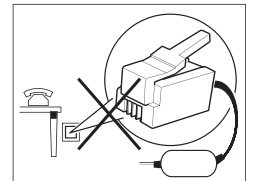

Jabra GN1216

Avaya one-X Adapter

for 9600/1600 series

Product	Region	Item	Position
Jabra GN1900	APAC/NA	1903-820-107	6
		1909-820-107	6
	EMEA/UK	1903-820-104	6
		1909-820-104	6
Jabra GN2000	APAC/NA	2003-320-105	5
		2003-820-105	5
		2009-320-105	5
		2009-820-105	5
	EMEA/UK	2013-02-05	6
		2013-82-05	8
		2019-02-05	6
		2019-82-05	8