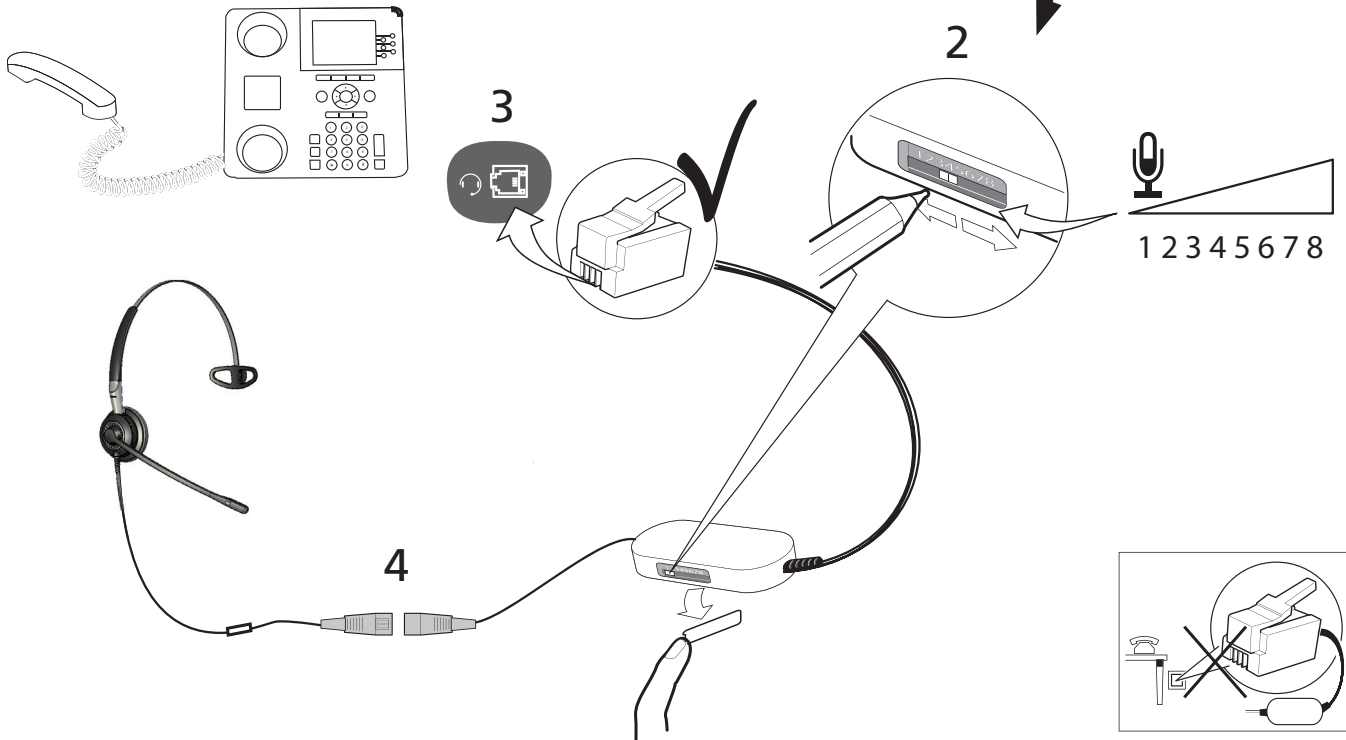

Jabra GN1216

Avaya one-X Adapter

for 9600/1600 series

Product	Region	Item	Position
Jabra GN1900	APAC/NA	1903-820-107	6
		1909-820-107	6
	EMEA/UK	1903-820-104	6
		1909-820-104	6
Jabra GN2000	APAC/NA	2003-320-105	5
		2003-820-105	5
		2009-320-105	5
		2009-820-105	5
	EMEA/UK	2013-02-05	6
		2013-82-05	8
		2019-02-05	6
		2019-82-05	8