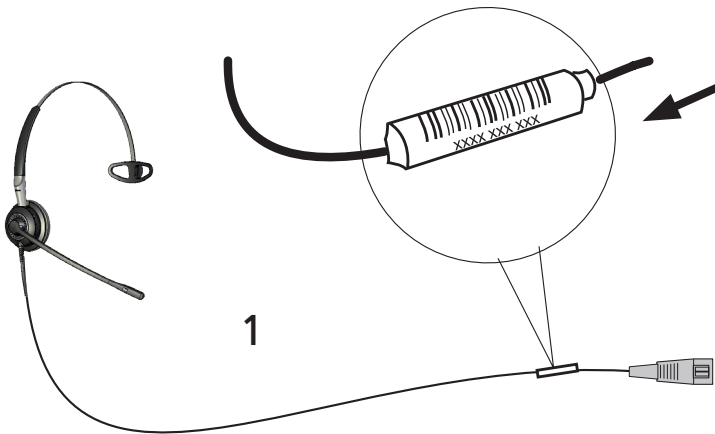

Jabra GN1216

Avaya one-X Adapter

for 9600/1600 series

Product	Region	Item	Position
Jabra GN1900	APAC/NA	1903-820-107	6
		1909-820-107	6
	EMEA/UK	1903-820-104	6
		1909-820-104	6
Jabra GN2000	APAC/NA	2003-320-105	5
		2003-820-105	5
		2009-320-105	5
		2009-820-105	5
	EMEA/UK	2013-02-05	6
		2013-82-05	8
		2019-02-05	6
		2019-82-05	8