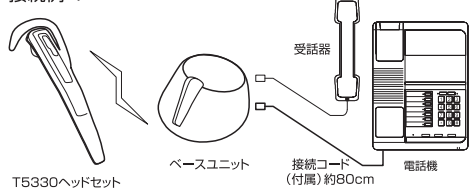

充電時間: 2時間

DSP (デジタルサウンドプロセッシング) 機能

バック商品

TEL

商品番号 5317-408-106

標準価格 オープン価格

片耳

接続例 1