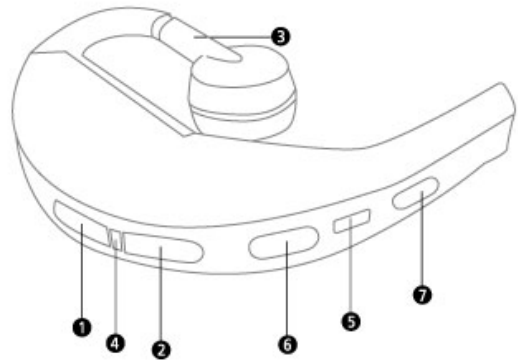

www.jabra.com

Jabra BT5020

究極の快適性 – 極上のスタイル

一日中装着した後も、装着感をほとんど感じない快適なヘッドセット、Jabra BT5020は無駄がなく飽きのこないデザインが特徴です。そのシンプルな概観から、周りにはあなたのヘッドセットに全く気づかないかも知れません。それどころか、装着しているあなた自身もヘッドセットの存在を忘れてしまうかも知れません!! それほどフィット感があるJabra BT5020を是非お試しください。

Jabra BT5020は、本体をより小さく、軽く、そして快適さを研究し開発された新製品です。Jabra BT5020は、そのほっそりとした形状に、2機種同時接続機能、風によるノイズの低減機能、着信を通知するビジュアルおよびバイブレーション・アラート、バッテリー状態を示すLEDインジケータ、最大連続通話約10時間、最大連続待受約300時間など、豊富な機能が集約されています。忙しいビジネスマンにとって理想的な機能を兼ね揃えています。

Jabraは、業界をリードする最先端の製造技術で、デザイン性に優れた簡易操作のヘッドセットをお届けします。

- ① 受話音量調節・上げる
- ② 受話音量調節・下げる
- ③ 方向・長さ調節可能なイヤーフック: 左右、どちらの耳にも装着できます
- ④ LEDインジケータ
- ⑤ 充電用ソケット
- ⑥ 電源オン/オフ/ベアリングボタン
- ⑦ 着信応答/終話ボタン